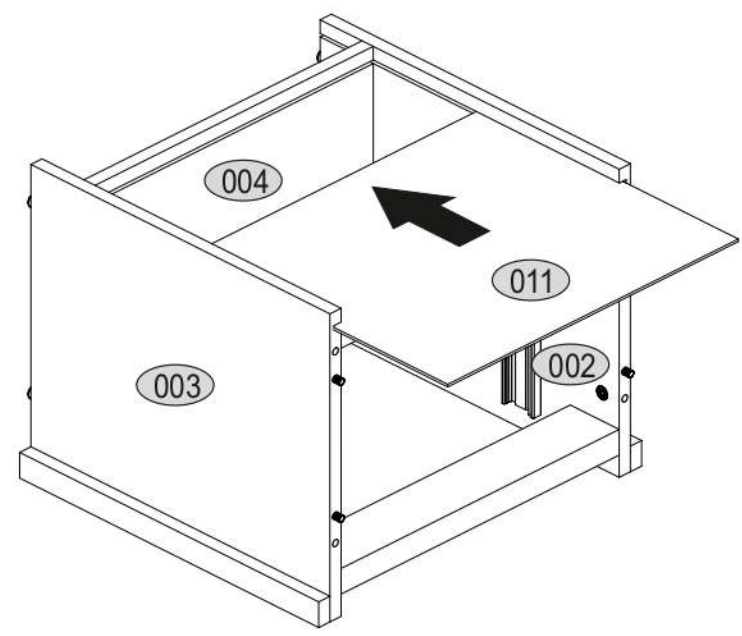

AIRON 1S

KÓD	DIMENZIÓ				CSOMAG
001	464	362	22	1	1/1
002	428	360	16/32	1	1/1
003	428	360	16/32	1	1/1
004	398	334	16	1	1/1
005	392	157	16	1	1/1
006	342	100	16	1	1/1
007	300	100	16	1	1/1
008	300	100	16	1	1/1
009	398	60	16	1	1/1
010	398	60	30	1	1/1
011	370	416	3	1	1/1
012	360	302	3	1	1/1
KIEGÉSZÍTŐK					1 / 1/1

1

2

3

4

5

6

7

8