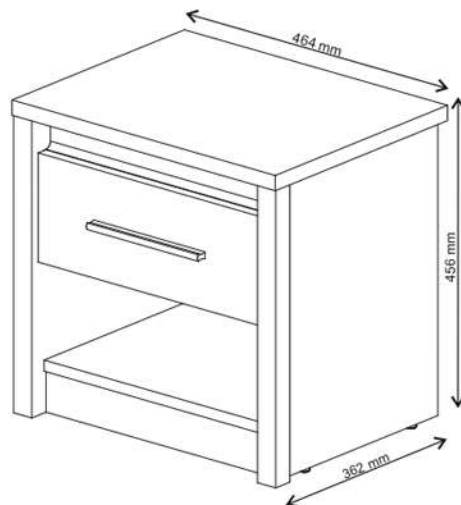

AIRON 1S

KÓD	DIMENZIÓ				CSOMAG
001	464	362	22	1	1/1
002	428	360	16/32	1	1/1
003	428	360	16/32	1	1/1
004	398	334	16	1	1/1
005	392	157	16	1	1/1
006	342	100	16	1	1/1
007	300	100	16	1	1/1
008	300	100	16	1	1/1
009	398	60	16	1	1/1
010	398	60	30	1	1/1
011	370	416	3	1	1/1
012	360	302	3	1	1/1
KIEGÉSZÍTŐK					1 / 1/1