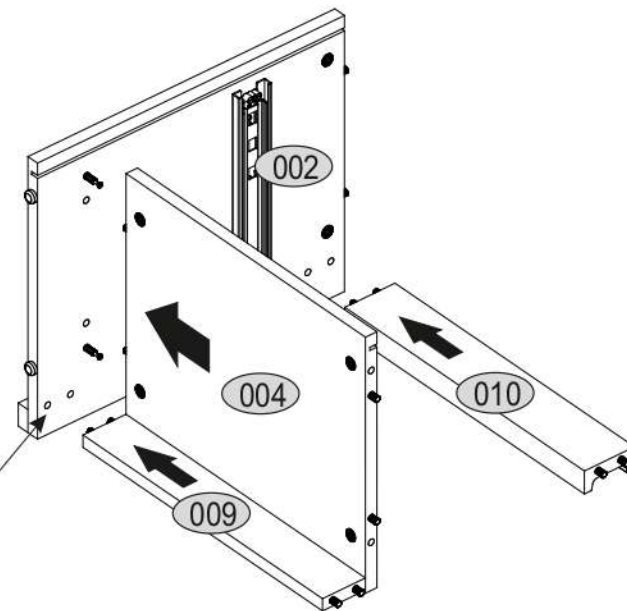

AIRON 1S

KÓD	DIMENZIÓ				CSOMAG
001	464	362	22	1	1/1
002	428	360	16/32	1	1/1
003	428	360	16/32	1	1/1
004	398	334	16	1	1/1
005	392	157	16	1	1/1
006	342	100	16	1	1/1
007	300	100	16	1	1/1
008	300	100	16	1	1/1
009	398	60	16	1	1/1
010	398	60	30	1	1/1
011	370	416	3	1	1/1
012	360	302	3	1	1/1
KIEGÉSZÍTŐK					1 / 1/1

1

2

3

4

5

6

7

8