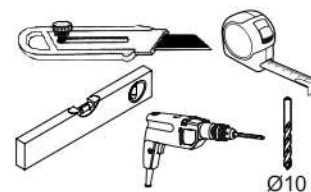

AIRON 1S

KÓD	DIMENZIÓ				CSOMAG
001	464	362	22	1	1/1
002	428	360	16/32	1	1/1
003	428	360	16/32	1	1/1
004	398	334	16	1	1/1
005	392	157	16	1	1/1
006	342	100	16	1	1/1
007	300	100	16	1	1/1
008	300	100	16	1	1/1
009	398	60	16	1	1/1
010	398	60	30	1	1/1
011	370	416	3	1	1/1
012	360	302	3	1	1/1
KIEGÉSZÍTŐK					1 / 1/1