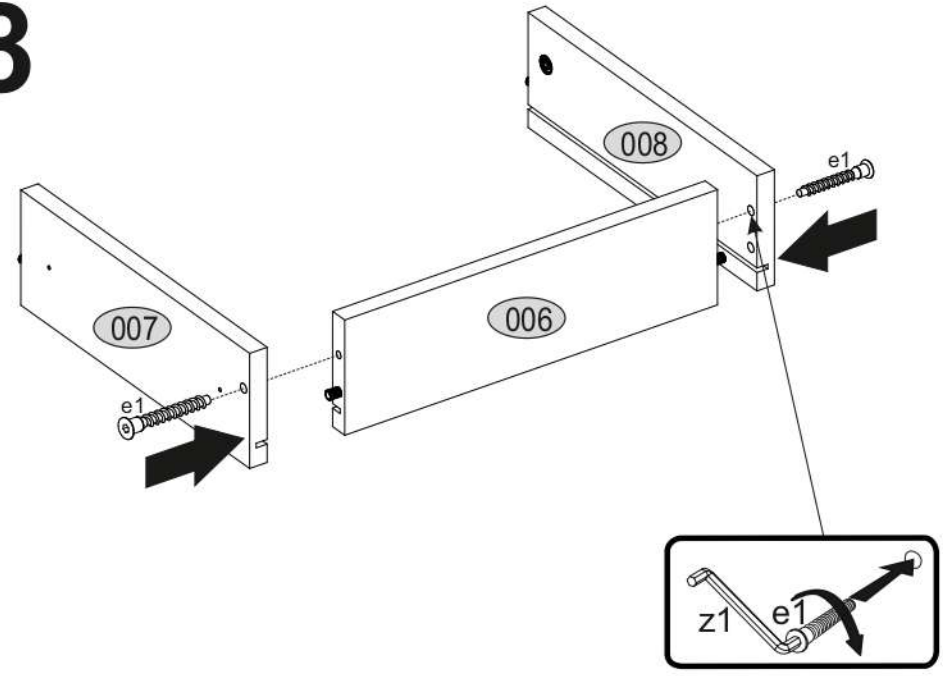

AIRON 1S

KÓD	DIMENZIÓ				CSOMAG
001	464	362	22	1	1/1
002	428	360	16/32	1	1/1
003	428	360	16/32	1	1/1
004	398	334	16	1	1/1
005	392	157	16	1	1/1
006	342	100	16	1	1/1
007	300	100	16	1	1/1
008	300	100	16	1	1/1
009	398	60	16	1	1/1
010	398	60	30	1	1/1
011	370	416	3	1	1/1
012	360	302	3	1	1/1
KIEGÉSZÍTŐK					1 / 1/1

1

2

3

4

5

6

7

8