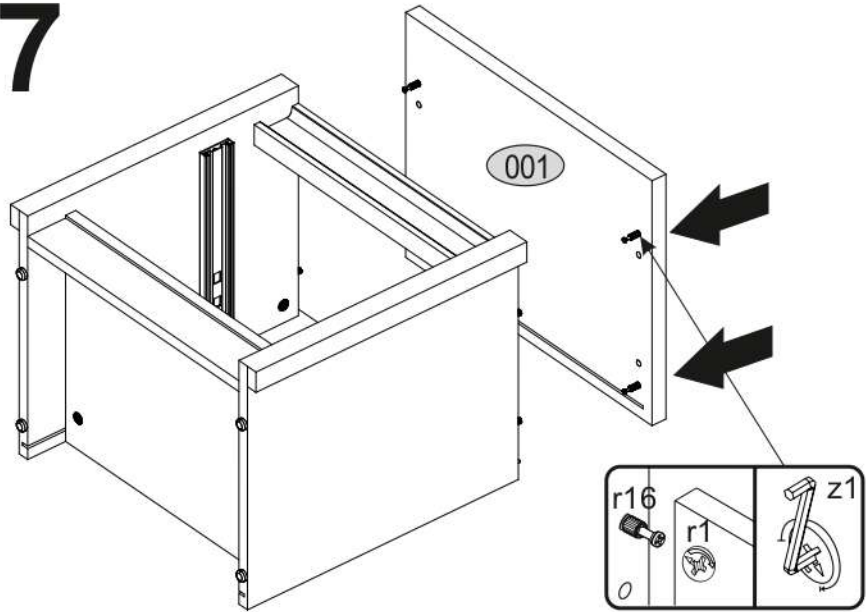

AIRON 1S

KÓD	DIMENZIÓ				CSOMAG
001	464	362	22	1	1/1
002	428	360	16/32	1	1/1
003	428	360	16/32	1	1/1
004	398	334	16	1	1/1
005	392	157	16	1	1/1
006	342	100	16	1	1/1
007	300	100	16	1	1/1
008	300	100	16	1	1/1
009	398	60	16	1	1/1
010	398	60	30	1	1/1
011	370	416	3	1	1/1
012	360	302	3	1	1/1
KIEGÉSZÍTŐK					1 / 1/1

1

2

3

4

5

6

7

8