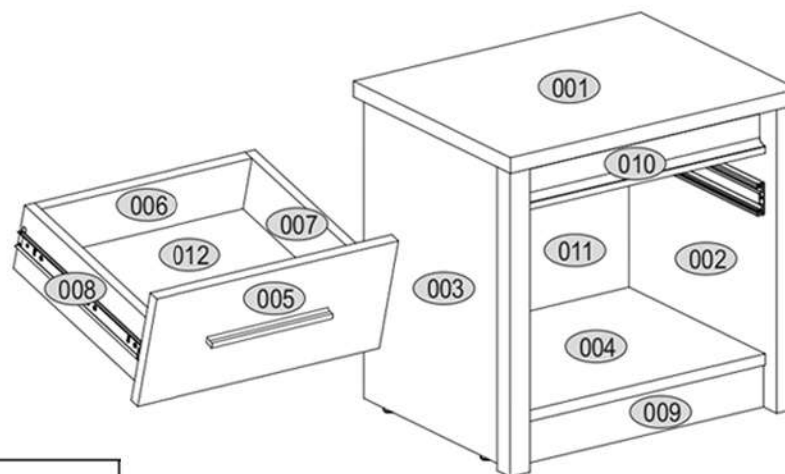

AIRON 1S

KÓD	DIMENZIÓ				CSOMAG
001	464	362	22	1	1/1
002	428	360	16/32	1	1/1
003	428	360	16/32	1	1/1
004	398	334	16	1	1/1
005	392	157	16	1	1/1
006	342	100	16	1	1/1
007	300	100	16	1	1/1
008	300	100	16	1	1/1
009	398	60	16	1	1/1
010	398	60	30	1	1/1
011	370	416	3	1	1/1
012	360	302	3	1	1/1
KIEGÉSZÍTŐK					1 / 1/1