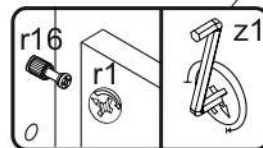

AIRON 1S

KÓD	DIMENZIÓ				CSOMAG
001	464	362	22	1	1/1
002	428	360	16/32	1	1/1
003	428	360	16/32	1	1/1
004	398	334	16	1	1/1
005	392	157	16	1	1/1
006	342	100	16	1	1/1
007	300	100	16	1	1/1
008	300	100	16	1	1/1
009	398	60	16	1	1/1
010	398	60	30	1	1/1
011	370	416	3	1	1/1
012	360	302	3	1	1/1
KIEGÉSZÍTŐK					1 / 1/1

1

2

3

4

5

6

7

8