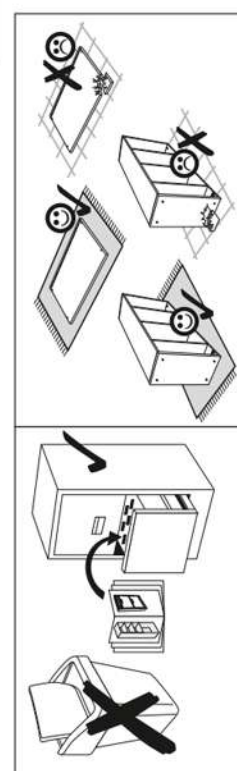

AIRON 1S

KÓD	DIMENZIÓ				CSOMAG
001	464	362	22	1	1/1
002	428	360	16/32	1	1/1
003	428	360	16/32	1	1/1
004	398	334	16	1	1/1
005	392	157	16	1	1/1
006	342	100	16	1	1/1
007	300	100	16	1	1/1
008	300	100	16	1	1/1
009	398	60	16	1	1/1
010	398	60	30	1	1/1
011	370	416	3	1	1/1
012	360	302	3	1	1/1
KIEGÉSZÍTŐK					1 / 1/1